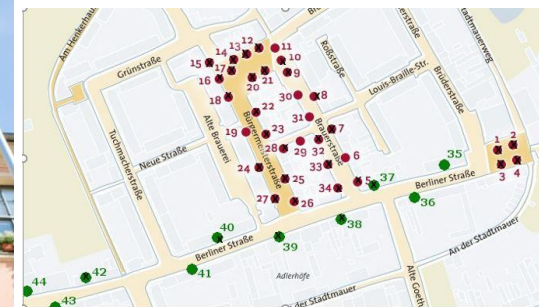

## Maßnahmen:

- Entwicklung einer Marke
- Zeitungsanzeigen
- Großflächenplakate
- Werbung auf Social Media
- Werbung im 360° -Rundgang
- Einkaufstüten/Bäckertüten
- Einkaufs- und Gastronomieführer
- Fotoshootings
- exklusive Give-aways und Veranstaltungen wie OsterElerlei

# Allgemeines Saisonmarketing

Nikolaus-Shopping

OsterElerlei

[www.winterzauber-bernau.de](http://www.winterzauber-bernau.de)

Blumenampeln

# VR 360° Rundgang

**BeSt**  
Bernauer Stadtmarketing GmbH

360.best-bernau.de