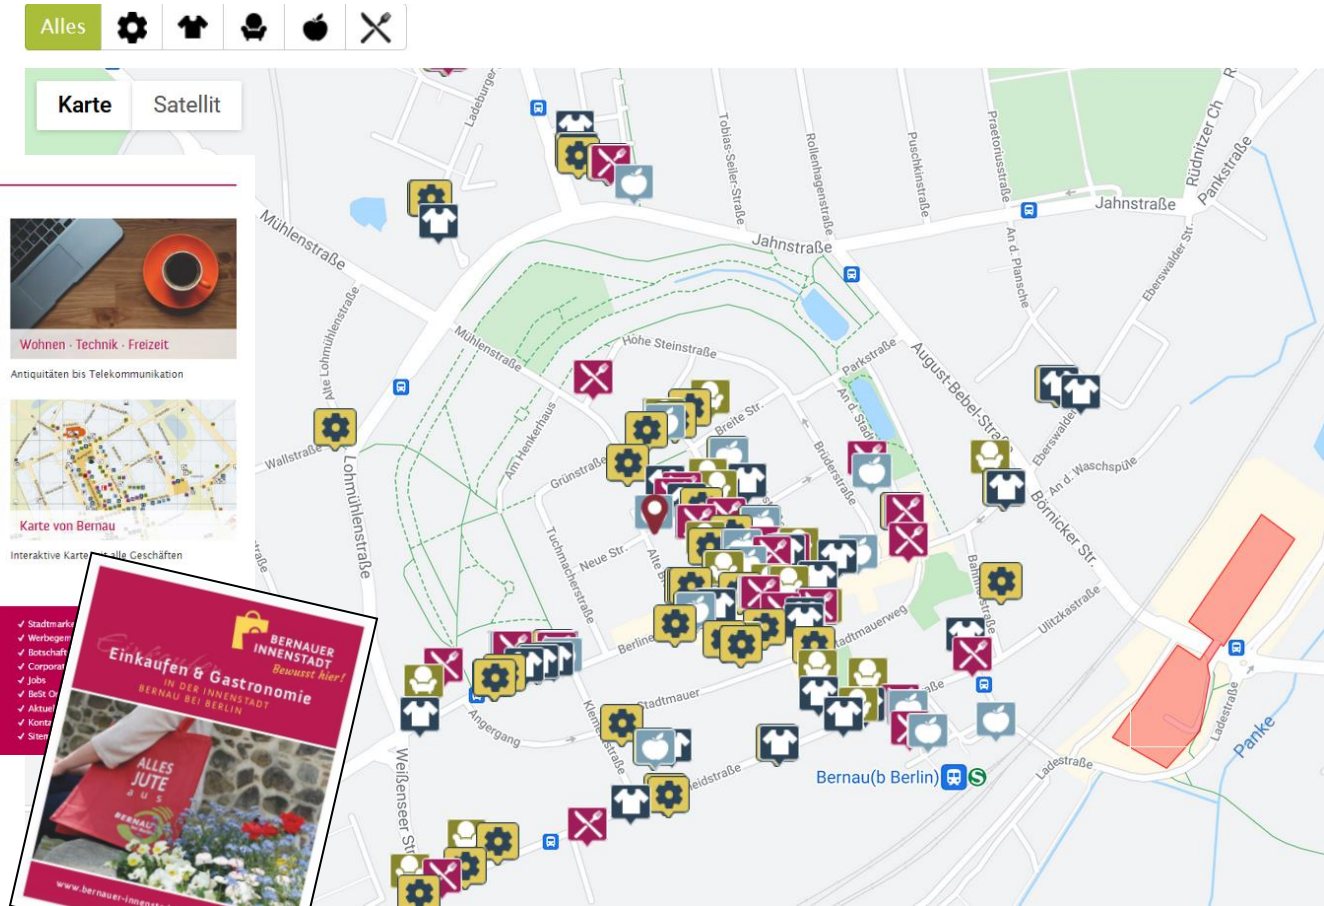

# Bernau bei Berlin - die Lage!

- räumliche Nähe zur Metropole Berlin
- Mittelzentrum – große kreisangehörige Stadt, unter den 8 größten Städten des Landes
- gute regionale und über-regionale Erreichbarkeit
- erkennbare Stadtstruktur
- Landschaftsbezug und Naturnähe

**City-  
management**  
(ASZ bis Ende 2024)  
1 Personalstelle

**Stadtmarketing**  
CD, Kommunikation  
2 Personalstellen

**Besucher-  
zentrum**  
UNESCO Welterbe  
3 Personalstellen

**Galerie Bernau**  
Zeitgenöss. Kunst  
1 Personalstelle

**Tourist-  
Information**  
3 Personalstellen

**Aufsichtsrat**  
Paritatisch besetzt aus der SVV (4 Mitglieder) und BM

Bipolare Struktur, defizitärer Branchenmix, kleinteilige Läden in hist. Altstadt, „Fluch und Segen Berlin“