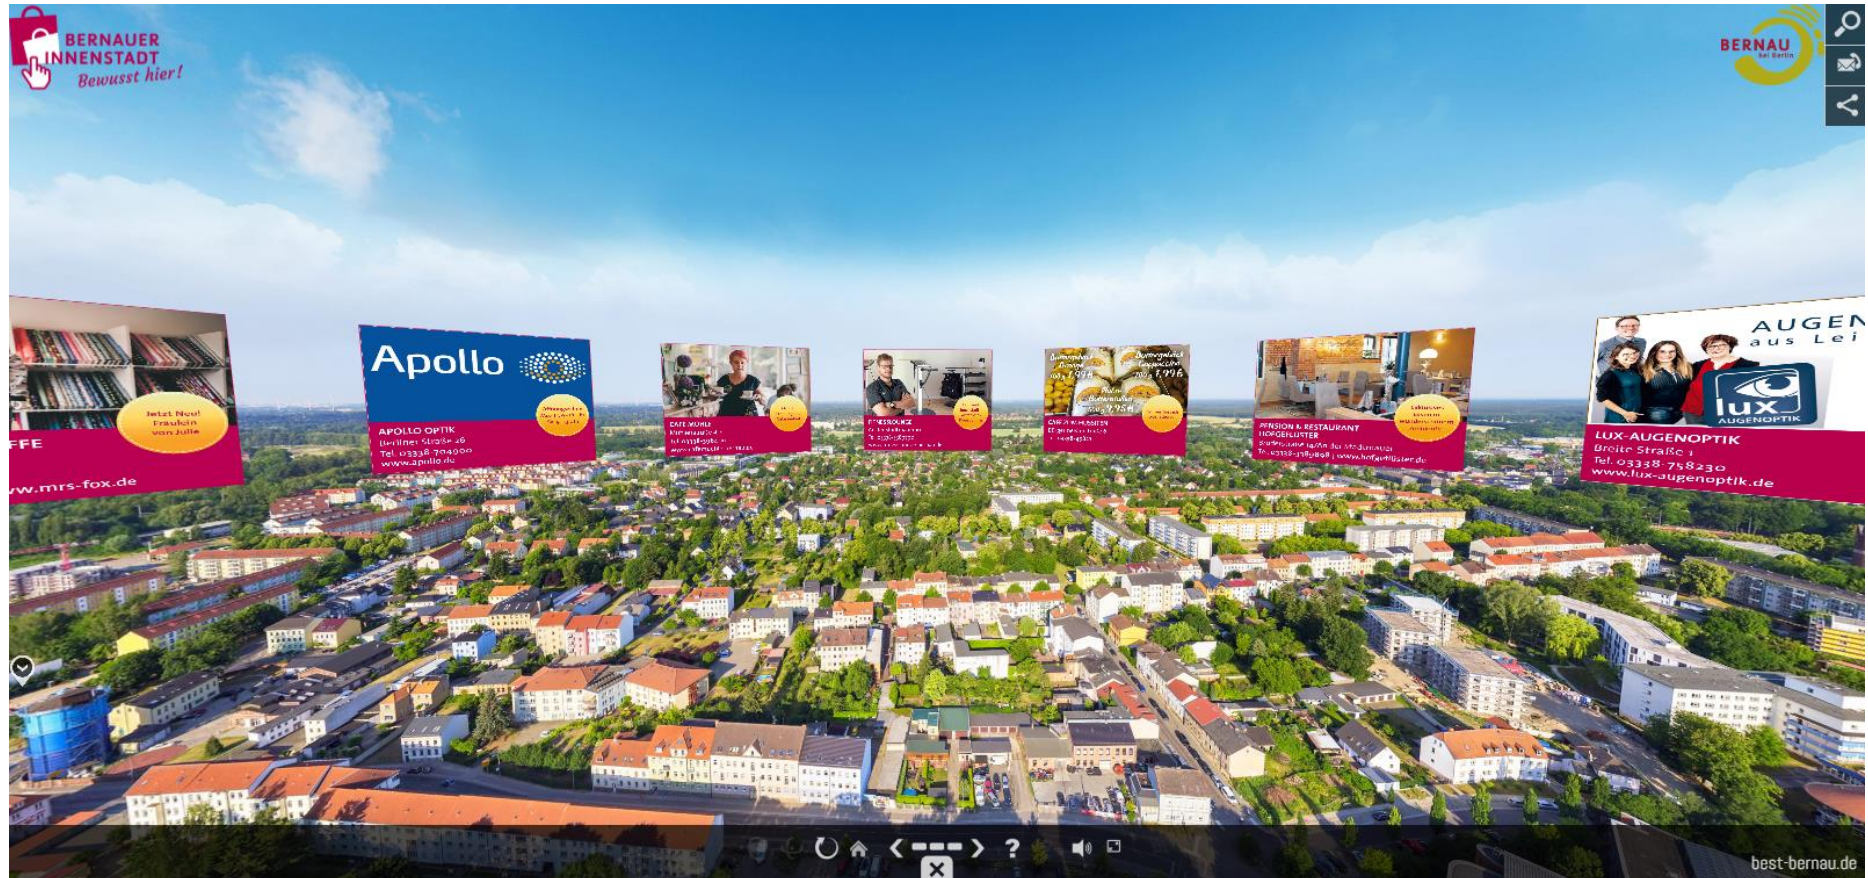

## Maßnahmen:

- Entwicklung einer Marke
- Zeitungsanzeigen
- Großflächenplakate
- Werbung auf Social Media
- Werbung im 360° -Rundgang
- Einkaufstüten/Bäckertüten
- Einkaufs- und Gastronomieführer
- Fotoshootings
- exklusive Give-aways und Veranstaltungen wie OsterElerlei

# Allgemeines Saisonmarketing

Nikolaus-Shopping

OsterElerlei

[www.winterzauber-bernau.de](http://www.winterzauber-bernau.de)

Blumenampeln

# VR 360° Rundgang

**BeSt**  
Bernauer Stadtmarketing GmbH

360.best-bernau.de