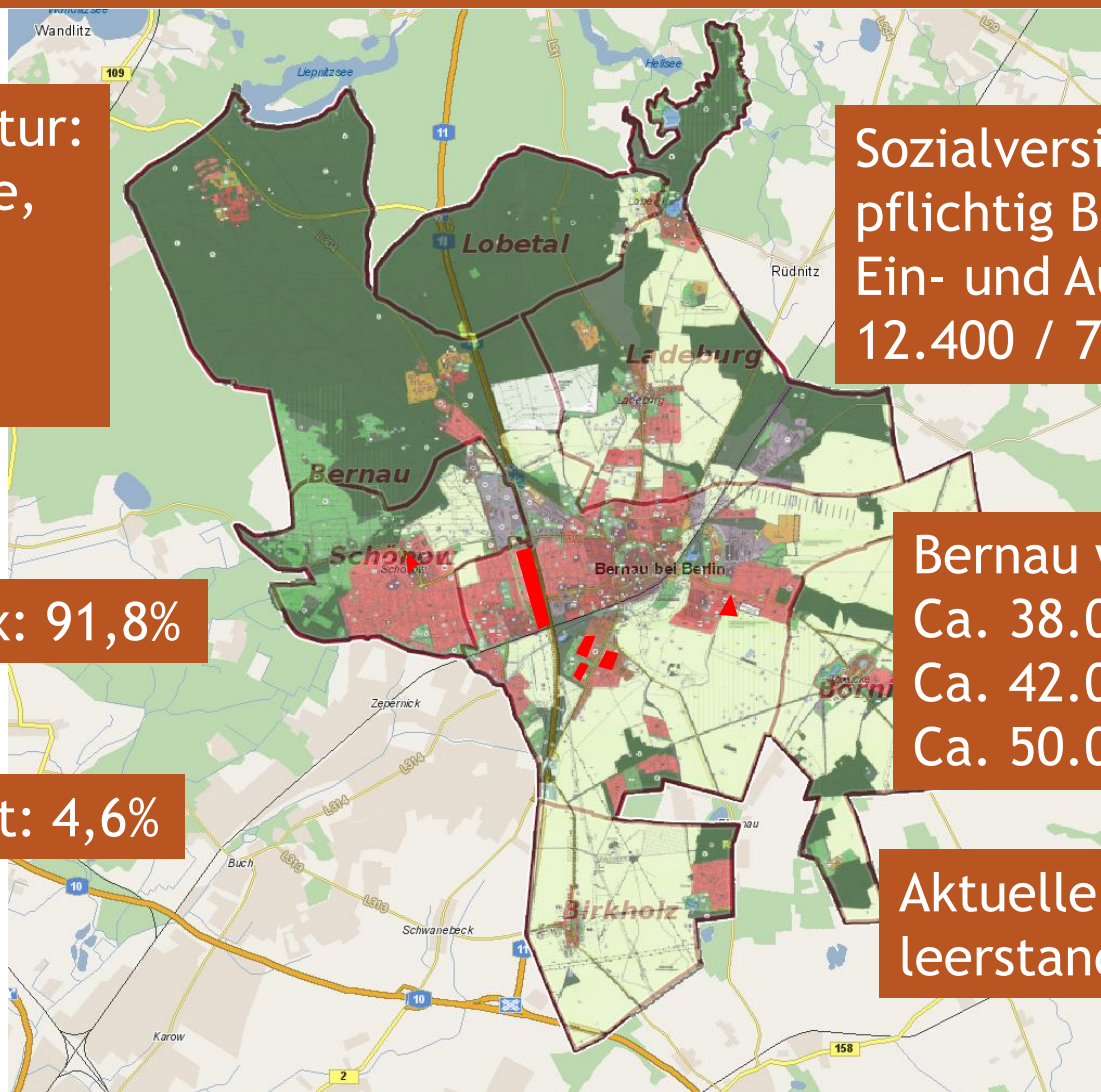

# Bernau bei Berlin - die Lage!

- räumliche Nähe zur Metropole Berlin
- Mittelzentrum – große kreisangehörige Stadt, unter den 8 größten Städten des Landes
- gute regionale und über-regionale Erreichbarkeit
- erkennbare Stadtstruktur
- Landschaftsbezug und Naturnähe

# Wirtschaftskennziffern, 2019

Gewerbestruktur:  
keine Industrie,  
Schwerpunkt  
Gesundheits-  
wirtschaft

Sozialversicherungs-  
pflichtig Beschäftigte  
Ein- und Auspendler:  
12.400 / 7.000

Kaufkraftindex: 91,8%

Bernau wächst:  
Ca. 38.000 EW 2010  
Ca. 42.000 EW 2022  
Ca. 50.000 EW 2025

Arbeitslosigkeit: 4,6%

Aktueller Wohnungs-  
leerstand: ~ 1 %